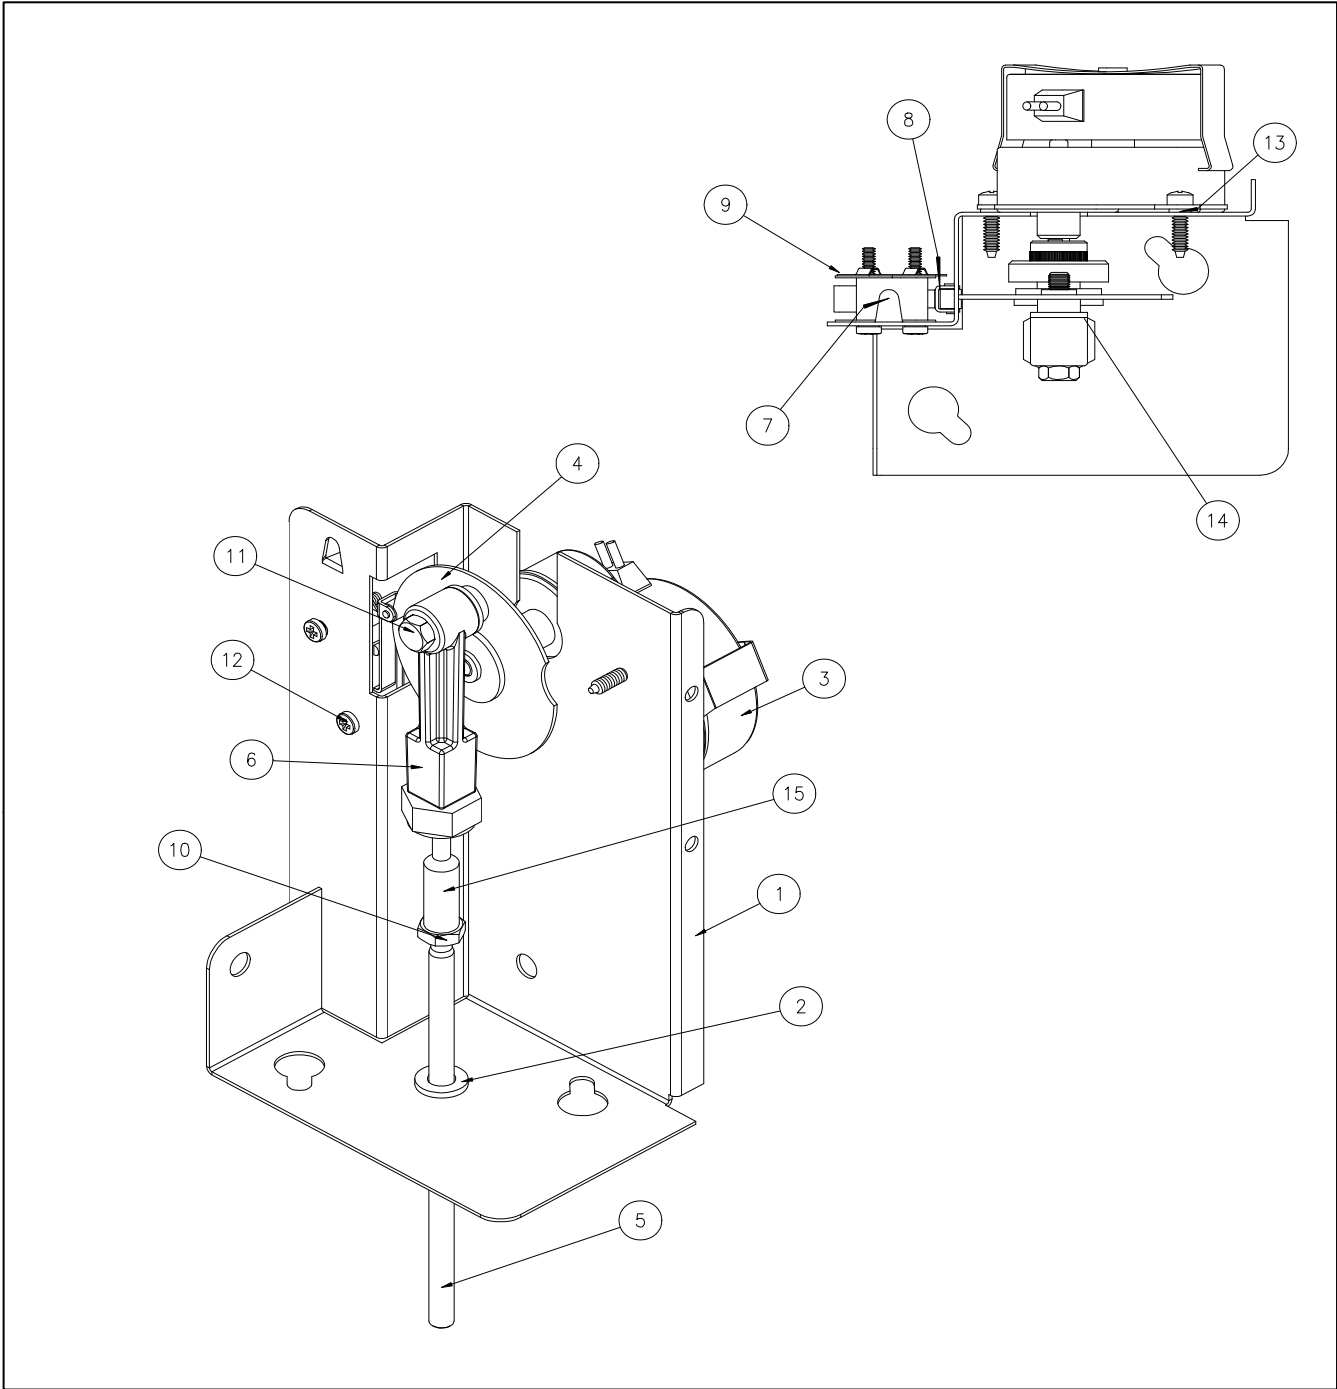

ICE Series Service Parts

Harvest Assist Assembly

Item	Model Number					Description
No.	ICE0250	ICE0400	ICE0406	ICE0500	ICE0606	
1	3012890-01	3012890-01	3012890-01	3012890-01	3012890-01	Probe Motor Bracket
2	9051001-13	9051001-13	9051001-13	9051001-13	9051001-13	Snap Bushing
3	9161030-01	9161030-01	9161031-01	9161030-01	9161031-01	Gear Motor
4	9131190-01	9131190-01	9131190-01	9131190-01	9131190-01	Clutch Assembly 180 Degree
5	9131189-03	9131189-03	9131189-03	9131189-03	9131189-03	Probe Shaft
6	9051057-01	9051057-01	9051057-01	9051057-01	9051057-01	Connecting Rod
7	9101160-01	9101160-01	9101160-01	9101160-01	9101160-01	Cam Switch
8	9031120-01	9031120-01	9031120-01	9031120-01	9031120-01	Speed Nut Plate
9	9131500-01	9131500-01	9131500-01	9131500-01	9131500-01	Insulation, Switch
10	9031005-03	9031005-03	9031005-03	9031005-03	9031005-03	#10-32 Hex Nut
11	9031119-01	9031119-01	9031119-01	9031119-01	9031119-01	Shoulder Screw
12	9031008-16	9031008-16	9031008-16	9031008-16	9031008-16	Pan Head Machine Screw
13	9031019-05	9031019-05	9031019-05	9031019-05	9031019-05	Self Tapping Screw
14	9031003-03	9031003-03	9031003-03	9031003-03	9031003-03	Flat Washer
15	9021017-02	9021017-02	9021017-02	9021017-02	9021017-02	Swivel
	2061962-01S	2061962-01S	2061962-02S	2061962-01S	2061962-02S	Complete Assembly